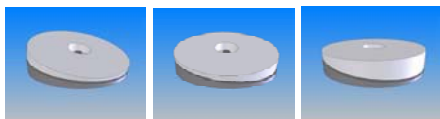

SA Comet:

Der universellste Lautsprecher am Markt!

SA Comet ist der einzige hochwertige Kompaktlautsprecher am Markt mit echter Flexibilität. Hängen Sie ihn an die Wand, Stellen Sie ihn auf ein Regal, Montieren Sie ihn auf dem Standfuß, oder hängen sie ihn an die Decke. System Audios Comet ist für all das vorbereitet ... und das ist erst der Anfang!

SA Comet ist für Menschen gedacht, die höchste Klangqualität von ihrer Hifianlage oder ihrem Heimkino erwarten – und die Möglichkeit suchen, die Lautsprecher passend zu den vorhandenen Möbeln im Wohnraum zu integrieren. Wählen Sie selbst zwischen drei Farben für die Frontbespannung und 6 Oberflächen für die einfach austauschbaren Decoringe.

Mehr Informationen über SA Comet
Ab Sommer 2007 unter
www.system-audio.com

Decoringe in 6 verschiedenen Oberflächen ermöglichen eine einfache optische Integration in jeden Wohnraum

SACS1 –Drehen und verstellen Sie den Winkel Ihres Centers! Mit dem SACS1 optimieren Sie die Performance Ihres Lautsprechers!
Erhältlich ab September 2007

Gehäusegröße
SA comet (BxHxT) cm 18 x 43 x 18
SA comet AV (BxHxT) cm 44 x 18 x 18

Oberflächen:
Weiß – mit silbergrauem Decoring und weißer Frontbespannung
Schwarz – mit silbergrauem Decoring und schwarzer Frontbespannung